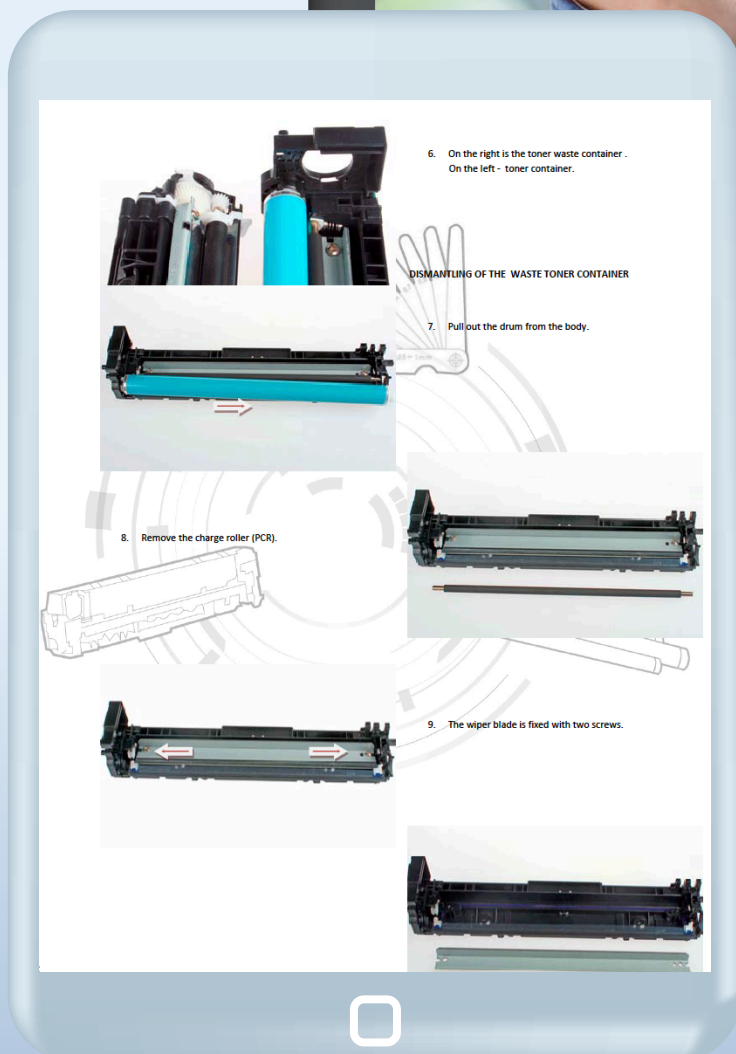

**Zobacz nasze materiały instruktażowe,
które przygotowaliśmy wspólnie
z wyspecjalizowanymi serwisantami.**